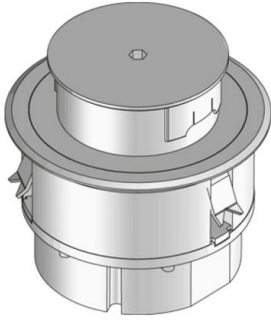

BODO N

Enkelvoudig stopcontact met vloercontactdoos en datamodule, nat te reinigen, rond

Ronde enkele uitvoer met beschermrand voor vloerbekleding. Inclusief draaibare cilinder als kabeluitvoer, deksel, toestelbeker met trekontlasting, klemmenset en rubberafdichting. Voor inbouw in dekvloeren en openingen in verhoogde of holle vloeren. Voorzien van een gearde contactdoos 45 x 45 mm en een RJ45 datadoos 22,5 x 45 mm (Legrand type cat. 6A STP RJ45, 76573). Geschikt voor ruimten met droog en nat te reinigen vloerbekledingen. Zwaar belastbaar.

Graag de technische richtlijnen uit het hoofdstuk "Voorbereiding" opvolgen.

| | |
|-------------------|--|
| materiaal | Cilinder, deksel en cilinderaansluiting: aluminium of roestvast staal / frame en toestelbeker: kunststof |
| montagewijze | Bevestiging op vloerdoos UBDHB/onafgewerkte betonvloer en inbouw in de dekvloer of dubbele vloer |
| toepassingsgebied | Vochtige reiniging van de vloer |
| beschermingssoort | in gebruikte toestand IP22 / in gebruikte toestand in combinatie met doorvoerrubber UGM1-3 IP43 / in gesloten toestand IP 66 |
| norm | Volgens DIN EN 50085 |
| toelatingen | volgens VDE / TÜV |
| belasting | met keurmerk Ø130 mm: 15 kN |

Messing

| Product | H | H _{min} | B | E | P _{max} | kleur | IP _n | IP _g | G |
|--|--------|------------------|--------|--------|------------------|------------------|-----------------|-----------------|---------|
| BODO N-MMS | 122 mm | 87 mm | 140 mm | 122 mm | 15 kN | messing, massief | IP 66 | IP 43 | 1,51 kg |
| inclusief: 1x UET80-R-WD cilinder 1x UETD80-R-WD deksel voor cilinder 1x UDAE22-CAT6 8 datamechanisme RJ45, 22,5 x 45 mm 1x UST45-W 1 enkelvoudig stopcontact, randaarde 1x UTG 75 scheidingsschot 1x UARM-3-1 118 afdekplaat voor 3 modules 22,5 x 45 mm 1x UG-R toestelbeker, rond 2x UGM1-3 rubberen dichting 1x UWZ-IS 8 inbussleutel | | | | | | | | | |