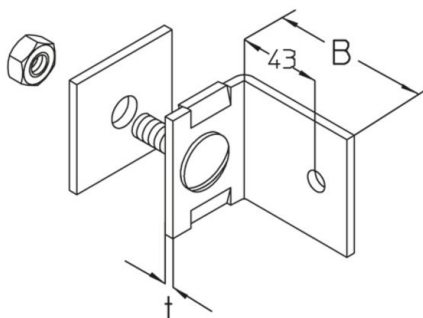

## BL 8

hoekbeugel, KHI

Thermisch verzinkt volgens BS 729 (DIN EN ISO 1461)

Product	H	B	t	G
BL 8F	50 mm	58 mm	4,00 mm	0,2 kg
inclusief:				
1x FRS 10X30F			slotbout, DIN 603	
1x SEM 10F			zeskantmoer DIN 934	
1x RUS 50-L13F			sluistring, KHI	

**H:** hoogte  
**B:** breedte  
**t:** materiaaldikte  
**G:** gewicht