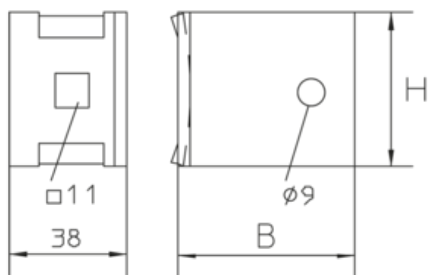

OPTIONELE TOEBEHOREN

SD