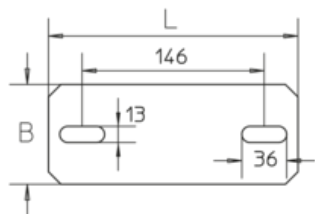

OPTIONELE TOEBEHOREN

SD