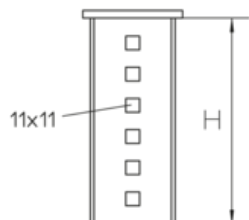

OPTIONELE TOEBEHOREN

SD