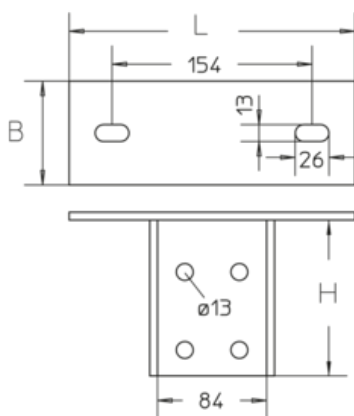

BGA 41/2

kopplaat, KHA 41/82

kopplaat voor plafondbevestiging van 2 consolehouderS KHA 41 profiel

Verzinkt volgens DIN EN ISO 19598 / DIN EN ISO 2081

Product	H	B	L	G
BGA 41/2GV	120 mm	80 mm	220 mm	1,99 kg

H: hoogte
B: breedte
L: lengte
G: gewicht

DETAILS / TOEPASSINGEN

OPTIONELE TOEBEHOREN

SD, SKLC M, SKL M, AMF22, AM22, KHA 41, KHA 82