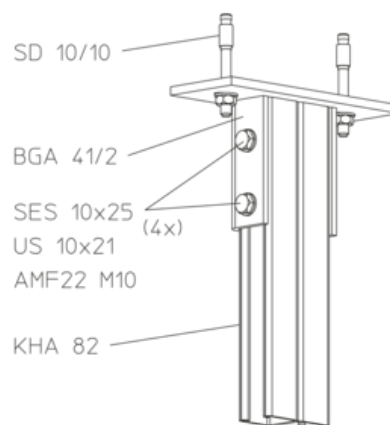

BGA 41/2

kopplaat, KHA 41/82

kopplaat voor plafondbevestiging van 2 consolehouderS KHA 41 profiel

Verzinkt volgens DIN EN ISO 19598 / DIN EN ISO 2081

Product	H	B	L	G
BGA 41/2GV	120 mm	80 mm	220 mm	1,99 kg

H: hoogte
B: breedte
L: lengte
G: gewicht

DETAILS / TOEPASSINGEN

OPTIONELE TOEBEHOREN

SD, SKLC M, SKL M, AMF22, AM22, KHA 41, KHA 82