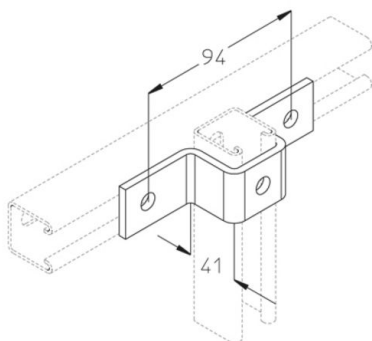

## AVB 41

bevestigingsbeugel omega

### Thermisch verzinkt volgens BS 729 (DIN EN ISO 1461)

Product	H	B	L	t	G
AVB 41-HDG	48 mm	134 mm	40 mm	6,00 mm	0,44 kg

### Roestvrij staal volgens ASTM 31 Ti / AISI 316 L, BS 320S17 / BS 316S11

Product	H	B	L	t	G
AVB 41-316	48 mm	134 mm	40 mm	6,00 mm	0,44 kg

**H:** hoogte  
**B:** breedte  
**L:** lengte  
**t:** materiaaldikte  
**G:** gewicht