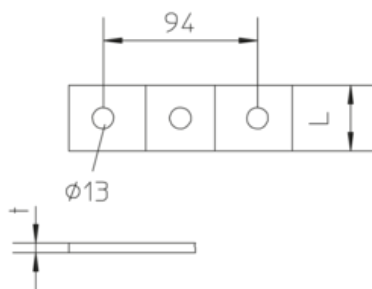

OPTIONELE TOEBEHOREN

KHA 41