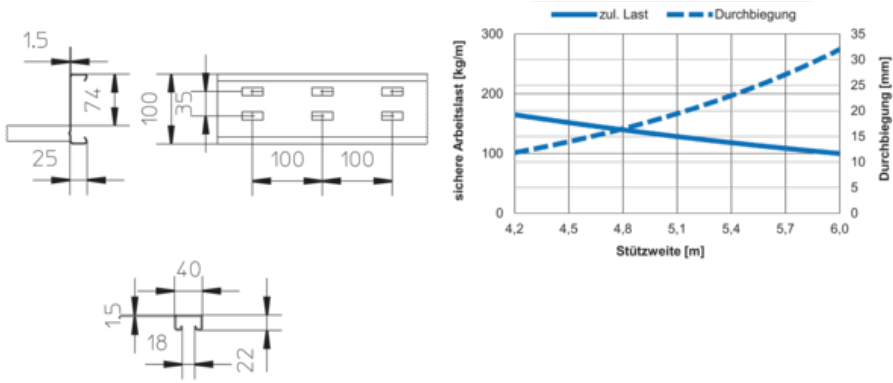

OPTIONAL ACCESSORIES

WPHB 100, WPCHV 100, WPIR 100, WPOR 100, WPTP 100, WPBP 100, WPCP 100, WPS 100, KPAB, WPC 100, WPCH 100, WPCV 100, WPF-B, WPF-C, WPF-P, WPF-IS

Do not walk upon!