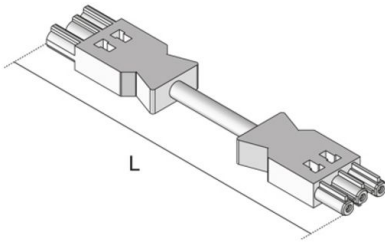

## UVABUWI

connecting line plug - socket, Wieland

Pre-fabricated 3-pin Wieland connector cable with plug and socket - cable PVC. Cable type: H05 VV-F, 3G2,5mm<sup>2</sup>, 250 V/ 16 A.

### Polyamide

Product	L	KQ	color	G
UVABUWI-S-2.5-100	1000 mm	2,5 mm <sup>2</sup>	black	0,20 kg
UVABUWI-S-2.5-400	4000 mm	2,5 mm <sup>2</sup>	black	0,68 kg
UVABUWI-S-2.5-600	6000 mm	2,5 mm <sup>2</sup>	black	1,01 kg
UVABUWI-S-2.5-800	8000 mm	2,5 mm <sup>2</sup>	black	1,33 kg
UVABUWI-W-2.5-100	1000 mm	2,5 mm <sup>2</sup>	white	0,20 kg
UVABUWI-W-2.5-400	4000 mm	2,5 mm <sup>2</sup>	white	0,68 kg
UVABUWI-W-2.5-600	6000 mm	2,5 mm <sup>2</sup>	white	1,01 kg
UVABUWI-W-2.5-800	8000 mm	2,5 mm <sup>2</sup>	white	1,33 kg

**L:** length  
**KQ:** cable diameter  
**color:**  
**G:** weight  
 :