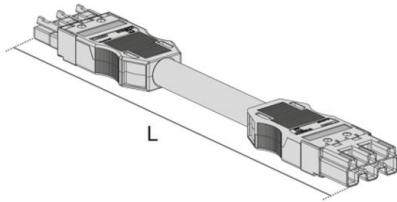

UVABU

connecting line plug - socket, WAGO

Pre-fabricated 3 pole Wago connecting cable with plug and socket - cable PVC. Cable type: H05 VV-F 3G2,5, 250 V/ 20 A.

WAGO WINSTA MIDI system

Polyamide

Product	L	KQ	color	G
UVABU-S-2.5-100	1000 mm	2,5 mm ²	black	0,18 kg
UVABU-S-2.5-400	4000 mm	2,5 mm ²	black	0,61 kg
UVABU-S-2.5-600	6000 mm	2,5 mm ²	black	0,91 kg
UVABU-S-2.5-800	8000 mm	2,5 mm ²	black	1,20 kg
UVABU-W-2.5-100	1000 mm	2,5 mm ²	white	0,18 kg
UVABU-W-2.5-400	4000 mm	2,5 mm ²	white	0,61 kg
UVABU-W-2.5-600	6000 mm	2,5 mm ²	white	0,91 kg
UVABU-W-2.5-800	8000 mm	2,5 mm ²	white	1,20 kg

L: length
KQ: cable diameter
color:
G: weight
 :