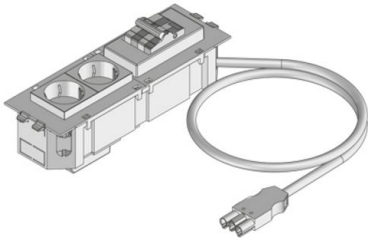

## UGWIS-FILS6A

mounting box pre-assembled with FI/LS switch 6 A, Wieland

Pre-assembled mounting box with a FI/LS switch 6 KA, 1 p?+?N, 6 A/30 mA, connected to a connecting cable 3x2.5 mm<sup>2</sup> with 3 pole Wieland plug. Complete with a 3 pole Wieland snap-in device socket under the device casing and a double outlet.

Acrylonitrile-butadiene-styrene copolymer

Product	H	B	L	KQ	connector lead	G
UGWIS-W2FILS6A-300	83 mm	74 mm	225 mm	2,5 mm <sup>2</sup>	3000 mm	0,98 kg
UGWIS-O2FILS6A-300	83 mm	74 mm	225 mm	2,5 mm <sup>2</sup>	3000 mm	0,98 kg
UGWIS-W2FILS6A-200	83 mm	74 mm	225 mm	2,5 mm <sup>2</sup>	2000 mm	0,83 kg
UGWIS-O2FILS6A-200	83 mm	74 mm	225 mm	2,5 mm <sup>2</sup>	2000 mm	0,83 kg