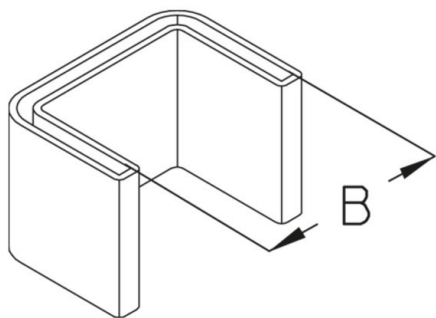

SU 60

protection cap, KHU 60

Polyethylen

Product	B	G
SU 60	60 mm	0,02 kg
SU 60-PE	60 mm	0,02 kg

B: width
G: weight