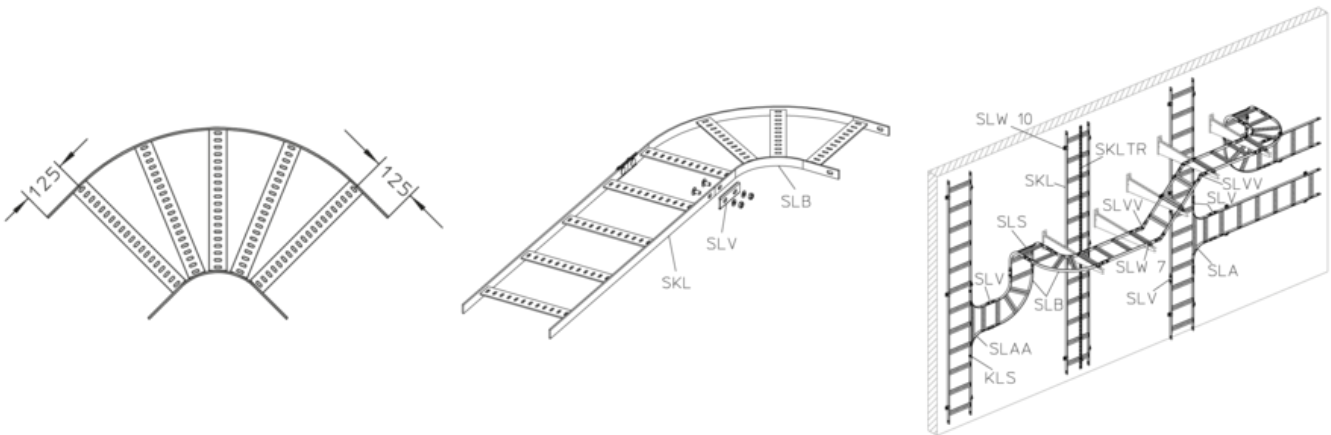

Stainless steel, according to ASTM 31 Ti / AISI 316 L, BS 320S17 / BS 316S11

Product	H	B	R	G
SLB 75-316	30 mm	75 mm	100 mm	1,6 kg
SLB 100-316	30 mm	100 mm	100 mm	1,7 kg
SLB 150-316	30 mm	150 mm	100 mm	2 kg
SLB 200-316	30 mm	200 mm	100 mm	2,2 kg
SLB 300-316	30 mm	300 mm	150 mm	3,7 kg
SLB 400-316	30 mm	400 mm	150 mm	4,5 kg
SLB 500-316	30 mm	500 mm	200 mm	6,1 kg

H: height
B: width
R: radius
G: weight

DETAILS / APPLICATIONS

OPTIONAL ACCESSORIES

SLW, SLV, SLVV