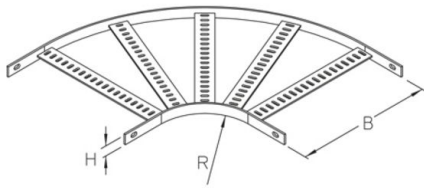

SLB

ship ladder bend, height = 30 mm

ship ladder bend 90° for horizontal change of direction

Bright rolled

Product	H	B	R	G
SLB 075B	30 mm	75 mm	100 mm	1,6 kg
SLB 100B	30 mm	100 mm	100 mm	1,7 kg
SLB 150B	30 mm	150 mm	100 mm	2 kg
SLB 200B	30 mm	200 mm	100 mm	2,2 kg
SLB 250B	30 mm	250 mm	100 mm	2,8 kg
SLB 300B	30 mm	300 mm	150 mm	3,7 kg
SLB 400B	30 mm	400 mm	150 mm	4,5 kg
SLB 500B	30 mm	500 mm	200 mm	6,1 kg

Hot-dip galvanized, according to BS 729 (DIN EN ISO 1461)

Product	H	B	R	G
SLB 075F	30 mm	75 mm	100 mm	1,6 kg
SLB 100F	30 mm	100 mm	100 mm	1,7 kg
SLB 150F	30 mm	150 mm	100 mm	2 kg
SLB 200F	30 mm	200 mm	100 mm	2,2 kg
SLB 250F	30 mm	250 mm	100 mm	2,8 kg
SLB 300F	30 mm	300 mm	150 mm	3,7 kg
SLB 400F	30 mm	400 mm	150 mm	4,5 kg
SLB 500F	30 mm	500 mm	200 mm	6,1 kg

weld-primed

Product	H	B	R	G
SLB 075M	30 mm	75 mm	100 mm	1,6 kg
SLB 100M	30 mm	100 mm	100 mm	1,7 kg
SLB 150M	30 mm	150 mm	100 mm	2 kg
SLB 200M	30 mm	200 mm	100 mm	2,2 kg
SLB 250M	30 mm	250 mm	100 mm	2,8 kg
SLB 300M	30 mm	300 mm	150 mm	3,7 kg
SLB 400M	30 mm	400 mm	150 mm	4,5 kg
SLB 500M	30 mm	500 mm	200 mm	6,1 kg

Hot-dip galvanized, according to BS 729 (DIN EN ISO 1461)

Product	H	B	R	G
SLB 75-HDG	30 mm	75 mm	100 mm	1,60 kg
SLB 100-HDG	30 mm	100 mm	100 mm	1,70 kg
SLB 150-HDG	30 mm	150 mm	100 mm	2,00 kg
SLB 200-HDG	30 mm	200 mm	100 mm	2,20 kg
SLB 300-HDG	30 mm	300 mm	150 mm	3,70 kg
SLB 400-HDG	30 mm	400 mm	150 mm	4,50 kg
SLB 500-HDG	30 mm	500 mm	200 mm	6,10 kg