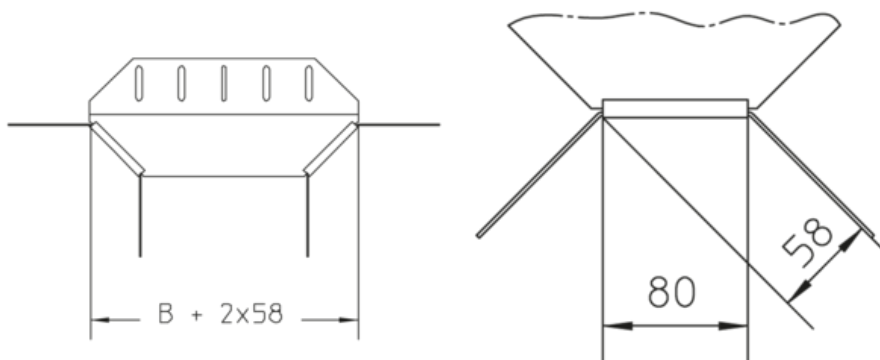

Product	H	B	G
RAA 85-10F	85 mm	100 mm	1,1 kg
incl.: 4x KLR E clamp fastening set			
RAA 85-20F	85 mm	200 mm	1,2 kg
incl.: 4x KLR E clamp fastening set			
RAA 85-30F	85 mm	300 mm	1,4 kg
incl.: 4x KLR E clamp fastening set			
RAA 85-40F	85 mm	400 mm	1,5 kg
incl.: 4x KLR E clamp fastening set			
RAA 85-50F	85 mm	500 mm	1,7 kg
incl.: 4x KLR E clamp fastening set			
RAA 85-60F	85 mm	600 mm	1,8 kg
incl.: 4x KLR E clamp fastening set			

H: height
B: width
G: weight

DETAILS / APPLICATIONS