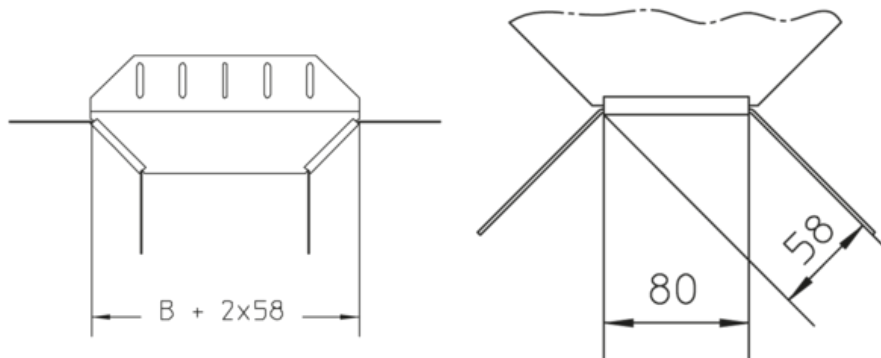

Hot-dip galvanized, according to BS 729 (DIN EN ISO 1461)

Product	H	B	G
RAA 60-10F	60 mm	100 mm	0,8 kg
incl.: 2x KLR E	clamp fastening set		
RAA 60-20F	60 mm	200 mm	1 kg
incl.: 2x KLR E	clamp fastening set		
RAA 60-30F	60 mm	300 mm	1,1 kg
incl.: 2x KLR E	clamp fastening set		
RAA 60-40F	60 mm	400 mm	1,3 kg
incl.: 2x KLR E	clamp fastening set		
RAA 60-50F	60 mm	500 mm	1,4 kg
incl.: 2x KLR E	clamp fastening set		
RAA 60-60F	60 mm	600 mm	1,5 kg
incl.: 2x KLR E	clamp fastening set		

Stainless steel, according to ASTM 304 / BS 304 S 3

Product	H	B	G
RAA 60-10E	60 mm	100 mm	0,7 kg
incl.: 2x KLR E	clamp fastening set		
RAA 60-20E	60 mm	200 mm	0,8 kg
incl.: 2x KLR E	clamp fastening set		
RAA 60-30E	60 mm	300 mm	1 kg
incl.: 2x KLR E	clamp fastening set		
RAA 60-40E	60 mm	400 mm	1,1 kg
incl.: 2x KLR E	clamp fastening set		
RAA 60-50E	60 mm	500 mm	1,2 kg

Product	H	B	G
incl.: 2x KLR E			
			clamp fastening set
RAA 60-60E	60 mm	600 mm	1,4 kg
incl.: 2x KLR E			
			clamp fastening set

H: height
B: width
G: weight

DETAILS / APPLICATIONS

OPTIONAL ACCESSORIES

VB, RAAD, RAADR, RTRV 60